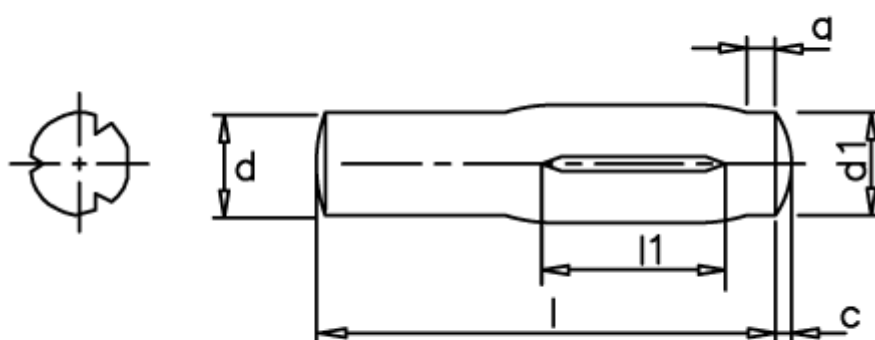

Varenummer: 082435241  
Beskrivelse: KLEE Kærvstift S24 5x20  
Rustfast 1.4305

## Mål

a = 1,5 (+1)

d1 = 5.0

d2 = 5.25

Længde = 8-60